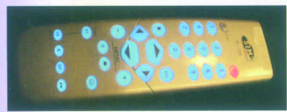

SIM2全新登場GRAND CINEMA C3X 全球體積最細三片式DLP家庭影院投影機

Grand Cinema
C3X

利獨有的藝術氣質，毫

由別超家庭影院有限公司與意大利SIM2 Multimedia為各位投影發燒友帶來好消息。由別超獨家經銷全新GRAND CINEMA C3X的HD-END級三片式DLP家庭影院投影機從意大利空運抵港。在發佈會正值在三十三度的高溫下進行，進入會場的至酷外型，即時暑氣全消，看見C3X的畫質美得不大叫才怪當然在場的我並沒有大叫，只是在我的心裡嘩嘩此起彼落。

本文介紹的Grand Cinema C3X是SIM2最新的DLP旗艦投影機，而Grand Cinema HT500 LINK推出以來，好評如潮。而Grand Cinema C3X採用造價昂貴的三片式DMD結構，完全沒有彩虹效應的困擾，高清晰度的畫面提供了令人驚異的色彩還原和銳利的細節，借助於獨一無二的數字光纖信號傳輸和靈活的安裝和系統連接變得更加容易和靈活，包括HDMI在內的最新視頻格式以及可以升級的軟件系統也使用家可以從容應對日益增多的視頻設備，無可爭辯地成為目前頂級的家庭影院投影機。